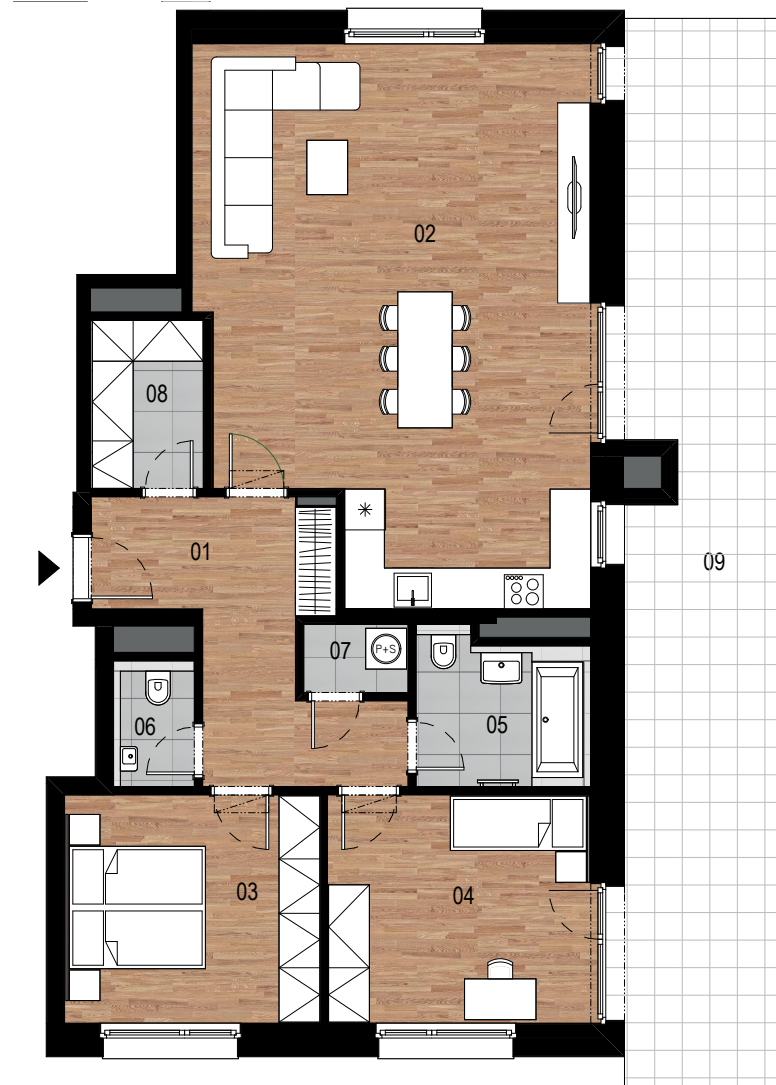

Zelený Chodovec

B.403 | 3+kk | 99,9 m² | 3. patro

01	Předsíň	11,7 m ²
02	Obývací pokoj+kuchyně	44,1 m ²
03	Ložnice	12,6 m ²
04	Pokoj	13,2 m ²
05	Koupelna	5,6 m ²
06	WC	2,2 m ²
07	Komora 1	1,5 m ²
08	Komora 2	4,0 m ²
Užitná plocha bytu		94,9 m²
Celková plocha bytu		99,9 m²
09	Terasa	38,8 m ²

Poznámka: Plochy jednotlivých místností jsou pouze orientační. Vyobrazené zařízení v půdorysu (nábytek, kuchyňská linka, elektrické spotřebiče, atd.) není součástí dodávky. Rozsah dodávky, specifikace konstrukcí, povrchové úpravy a vybavení jsou specifikovány ve standardním provedení, které je přílohou Smlouvy o budoucí kupní smlouvě.