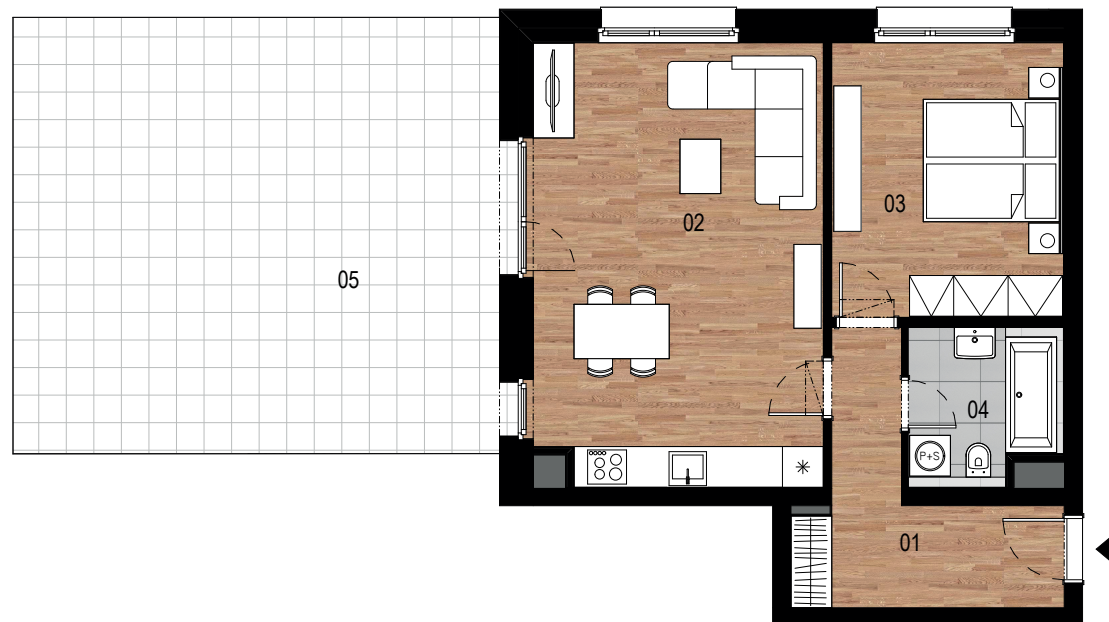

Zelený
Chodovec

B.401 | 2+kk | 57,9 m² | 3. patro

01	Předsíň	8,6 m ²
02	Obývací pokoj+kuchyně	27,8 m ²
03	Ložnice	13,7 m ²
04	Koupelna	5,0 m ²
Užitná plocha bytu		55,1 m²
Celková plocha bytu		57,9 m²
05	Terasa	45,7 m ²

Poznámka: Plochy jednotlivých místností jsou pouze orientační. Vyobrazené zařízení v půdorysu (nábytek, kuchyňská linka, elektrické spotřebiče, atd.) není součástí dodávky. Rozsah dodávky, specifikace konstrukcí, povrchové úpravy a vybavení jsou specifikovány ve standardním provedení, které je přílohou Smlouvy o budoucí kupní smlouvě.