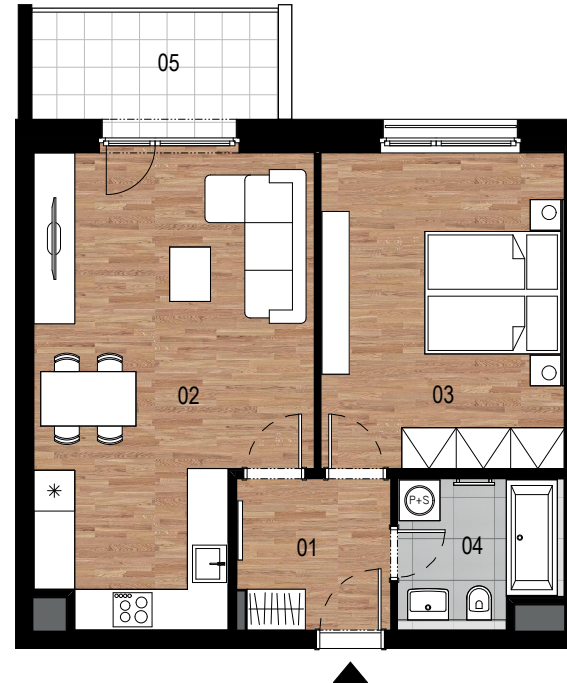

Zelený  
Chodovec

B.201 | 2+kk | 54,4 m<sup>2</sup> | 1. patro

01	Předsíň	4,9 m <sup>2</sup>
02	Obývací pokoj+kuchyně	25,9 m <sup>2</sup>
03	Ložnice	16,9 m <sup>2</sup>
04	Koupelna	5,1 m <sup>2</sup>
<b>Užitná plocha bytu</b>		<b>52,8 m<sup>2</sup></b>
<b>Celková plocha bytu</b>		<b>54,4 m<sup>2</sup></b>
05	Balkón	5,7 m <sup>2</sup>

**Poznámka:** Plochy jednotlivých místností jsou pouze orientační. Vyobrazené zařízení v půdorysu (nábytek, kuchyňská linka, elektrické spotřebiče, atd.) není součástí dodávky. Rozsah dodávky, specifikace konstrukcí, povrchové úpravy a vybavení jsou specifikovány ve standardním provedení, které je přílohou Smlouvy o budoucí kupní smlouvě.