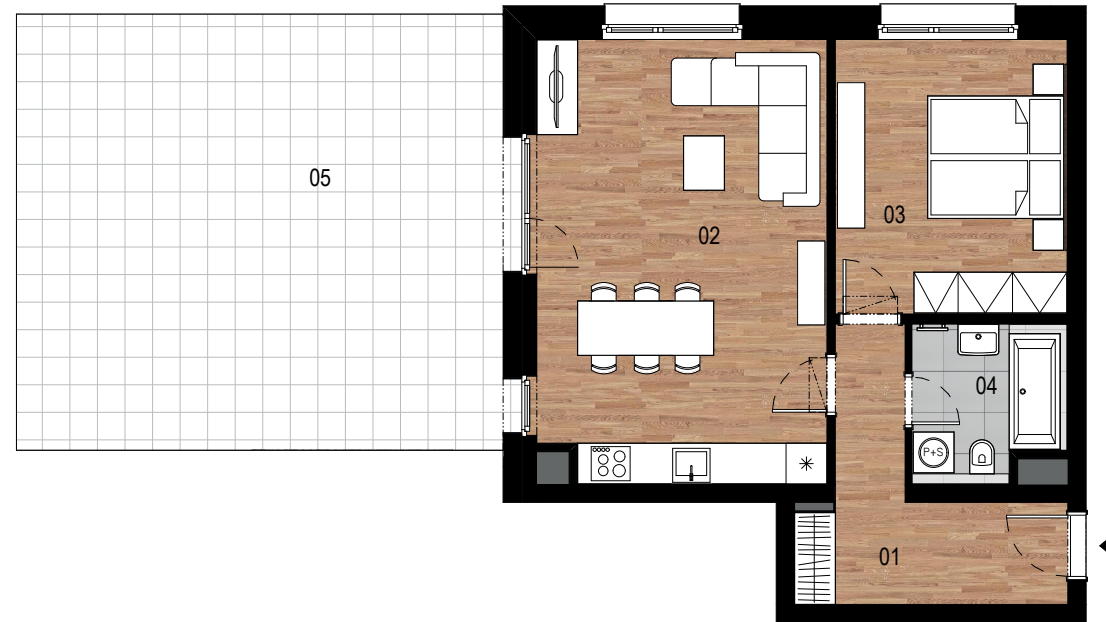

Zelený Chodovec

A.401 | 2+kk | 58,4 m² | 3. patro

01	Předsíň	8,6 m ²
02	Obývací pokoj+kuchyně	27,8 m ²
03	Ložnice	13,7 m ²
04	Koupelna	5,0 m ²
Užitná plocha bytu		55,1 m²
Celková plocha bytu		58,4 m²
05	Terasa	45,7 m ²

Poznámka: Plochy jednotlivých místností jsou pouze orientační. Vyobrazené zařízení v půdorysu (nábytek, kuchyňská linka, elektrické spotřebiče, atd.) není součástí dodávky. Rozsah dodávky, specifikace konstrukcí, povrchové úpravy a vybavení jsou specifikovány ve standardním provedení, které je přílohou Smlouvy o budoucí kupní smlouvě.