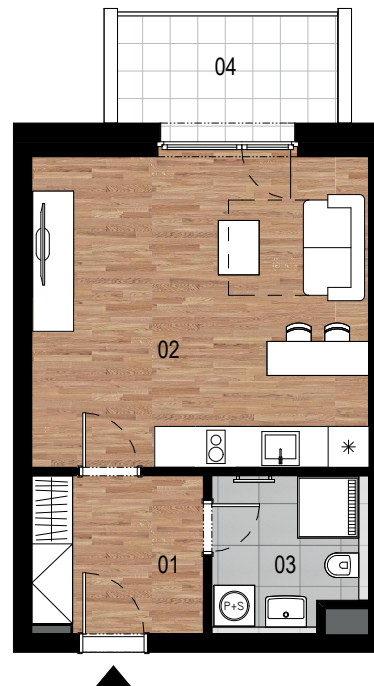

01	Předsíň	5,8 m ²
02	Obývací pokoj+kuchyně	23,1 m ²
03	Koupelna	5,0 m ²
Užitná plocha bytu		33,9 m²
Celková plocha bytu		34,7 m²
04	Balkón	5,1 m ²

Poznámka: Plochy jednotlivých místností jsou pouze orientační. Vyobrazené zařízení v půdorysu (nábytek, kuchyňská linka, elektrické spotřebiče, atd.) není součástí dodávky. Rozsah dodávky, specifikace konstrukcí, povrchové úpravy a vybavení jsou specifikovány ve standardním provedení, které je přílohou Smlouvy o budoucí kupní smlouvě.

0 5 m