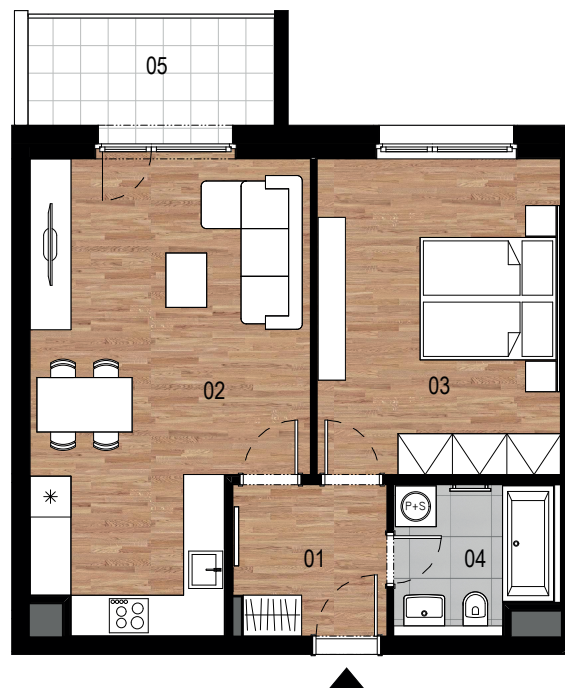

01	Předsíň	4,9 m <sup>2</sup>
02	Obývací pokoj+kuchyně	25,9 m <sup>2</sup>
03	Ložnice	16,9 m <sup>2</sup>
04	Koupelna	5,1 m <sup>2</sup>
<b>Užitná plocha bytu</b>		<b>52,8 m<sup>2</sup></b>
<b>Celková plocha bytu</b>		<b>54,8 m<sup>2</sup></b>
05	Balkón	5,7 m <sup>2</sup>

**Poznámka:** Plochy jednotlivých místností jsou pouze orientační. Vyobrazené zařízení v půdorysu (nábytek, kuchyňská linka, elektrické spotřebiče, atd.) není součástí dodávky. Rozsah dodávky, specifikace konstrukcí, povrchové úpravy a vybavení jsou specifikovány ve standardním provedení, které je přílohou Smlouvy o budoucí kupní smlouvě.