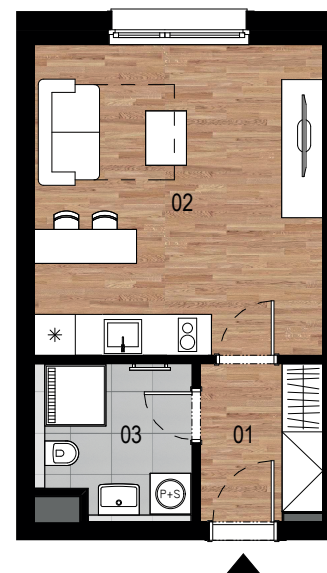

Zelený  
Chodovec

A.208 | 1+kk | 29,5 m<sup>2</sup> | 1. patro

01	Předsíň	4,1 m <sup>2</sup>
02	Obývací pokoj+kuchyně	19,3 m <sup>2</sup>
03	Koupelna	5,0 m <sup>2</sup>
<b>Užitná plocha bytu</b>		<b>28,4 m<sup>2</sup></b>
<b>Celková plocha bytu</b>		<b>29,5 m<sup>2</sup></b>

**Poznámka:** Plochy jednotlivých místností jsou pouze orientační. Vyobrazené zařízení v půdorysu (nábytek, kuchyňská linka, elektrické spotřebiče, atd.) není součástí dodávky. Rozsah dodávky, specifikace konstrukcí, povrchové úpravy a vybavení jsou specifikovány ve standardním provedení, které je přílohou Smlouvy o budoucí kupní smlouvě.